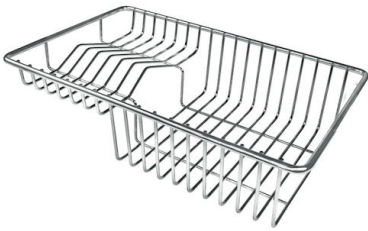

ACCESORIOS OPCIONALES

Cesta portaplatos inox
8100 303

* sólo en combinación con el accesorio
8644 101