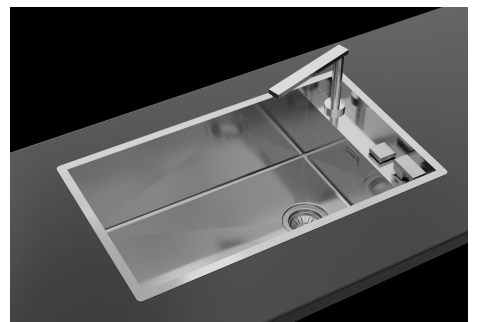

Lavello / Sink cod. 1235 050

GALERÍA